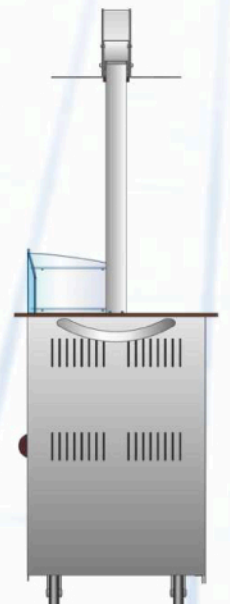

Vista Frontal

Vista Trasera

Diseño moderno y elegante

El nuevo Carrichoco cuenta con un diseño y acabado exterior de lujo. Con un lugar para cada cosa y cada cosa en su lugar, sin duda combina y armoniza la utilidad con la estética.

Vista aérea

Compacto

Nunca fué más fácil montar, desmontar o transportar un kiosko. El modo transporte le permite incluso guardarlo dentro de una furgoneta.

Modo transporte

Vista Lateral